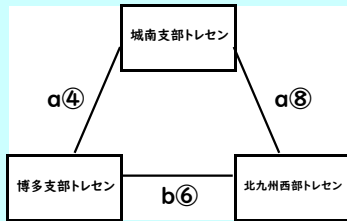

【 予選グループA 】

グループA	筑紫支部	東支部B	南支部	北九州北部	勝	分	負	勝点	得点	失点	点差	順位
筑紫支部	-	-	-									位
東支部B	-	-	-									位
南支部	-	-	-									位
北九州北部	-	-	-									位

【 予選グループB 】

グループB	東支部A	北九州南部	早良支部	粕屋支部	勝	分	負	勝点	得点	失点	点差	順位
東支部A	-	-	-									位
北九州南部	-	-	-									位
早良支部	-	-	-									位
粕屋支部	-	-	-									位

【 予選グループC 】

グループC	西支部	宗像支部	北九州東部	中央支部	勝	分	負	勝点	得点	失点	点差	順位
西支部	-	-	-									位
宗像支部	-	-	-									位
北九州東部	-	-	-									位
中央支部	-	-	-									位

【 予選グループD 】

グループD	城南支部	博多支部	北九州西部	勝	分	負	勝点	得点	失点	点差	順位
城南支部	-	-									位
博多支部	-	-									位
北九州西部	-	-									位