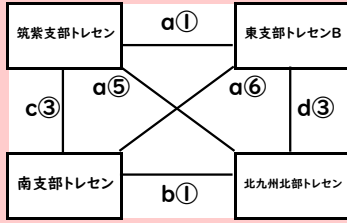

■ 競技規則 及び 試合方法 他

- ⚽ チーム選手16名、チームスタッフ2名以内とする。但し、県トレセン選手の出場は不可とする。
- ⚽ 競技規則は、本年度の(財)日本サッカー協会競技規則による。
- ⚽ 競技時間は、15分-5分-15分とし 前後半で選手を総入れ替えするものとする。
- ⚽ 1日目 … 参加チームを4グループに分けて、グループリーグ(総当たり)を行う。
2日目 … グループリーグの結果を基に順位決定パートを行い、順位を決定する。
(上位 及び 中位パート … トーナメント ・ 下位パート … △リーグ)
- ⚽ リーグ戦の順位は、勝点 [勝3 ・ 分1 ・ 負0] → 当該チームの勝敗 → 得失点 → 総得点 → 抽選の順で決定する。
- ⚽ 上位 及び 中位パートにおいて時間内に勝敗が決定しない場合は、PK戦にて決定する。
- ⚽ 優勝決定戦は、10分(前半5分・後半5分)の延長戦を行い、それでも決しない場合はPK戦にて勝敗を決定する。

【 予選グループA 】

グループA	筑紫支部	東支部B	南支部	北九州北部	勝	分	負	勝点	得点	失点	点差	順位
筑紫支部	-	-	-									位
東支部B	-	-	-									位
南支部	-	-	-									位
北九州北部	-	-	-									位

【 予選グループB 】

グループB	東支部A	北九州南部	早良支部	粕屋支部	勝	分	負	勝点	得点	失点	点差	順位
東支部A	-	-	-									位
北九州南部	-	-	-									位
早良支部	-	-	-									位
粕屋支部	-	-	-									位