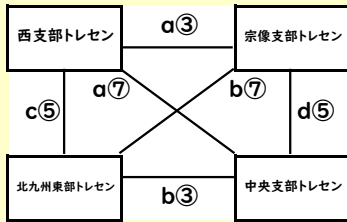

【 予選グループA 】

グループA	筑紫支部	東支部B	南支部	北九州北部	勝	分	負	勝点	得点	失点	点差	順位
筑紫支部	-	-	-									位
東支部B	-	-	-									位
南支部	-	-	-									位
北九州北部	-	-	-									位

【 予選グループB 】

グループB	東支部A	北九州南部	早良支部	粕屋支部	勝	分	負	勝点	得点	失点	点差	順位
東支部A	-	-	-									位
北九州南部	-	-	-									位
早良支部	-	-	-									位
粕屋支部	-	-	-									位

【 予選グループC 】

グループC	西支部	宗像支部	北九州東部	中央支部	勝	分	負	勝点	得点	失点	点差	順位
西支部	-	-	-									位
宗像支部	-	-	-									位
北九州東部	-	-	-									位
中央支部	-	-	-									位

【 予選グループD 】

グループD	城南支部	博多支部	北九州西部	勝	分	負	勝点	得点	失点	点差	順位
城南支部	-	-									位
博多支部	-	-									位
北九州西部	-	-									位