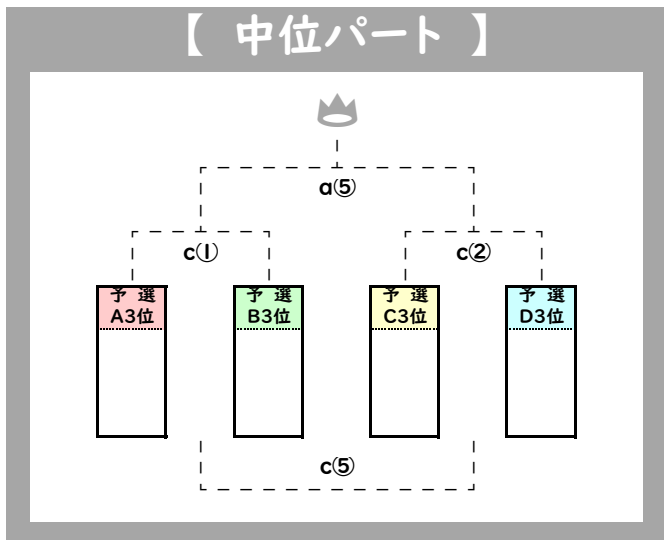

🏆 ジェイコム九州杯2022 ジュニアサッカー大会 [2日目] 🏆

【 下位パート 】

下位パート	A4位	B4位	C4位	勝	分	負	勝点	得点	失点	点差	順位
予選A4位		-	-								位
予選B4位	-		-								位
予選C4位	-	-									位

大会2日目	aコート(芝)	bコート(芝)	cコート(クレー)	dコート(クレー)
① 09:00	【 上位パート 1回戦 】 -	【 上位パート 1回戦 】 -	【 中位パート 1回戦 】 -	【 下位パート 】 -
② 09:50	予選A1位 [予選A2位] 予選B2位 【 上位パート 1回戦 】	予選C1位 [予選C2位] 予選D2位 【 上位パート 1回戦 】	予選A3位 [予選D3位] 予選B3位 【 中位パート 1回戦 】	予選A4位 [相互] 予選B4位
③ 10:40	予選B1位 [a1負] 予選A2位 【 上位パート 準決勝 】	予選D1位 [b1負] 予選C2位 【 上位パート 敗者戦 】	予選C3位 [c1負] 予選D3位 【 中位パート 3位決定戦 】	【 下位パート 】 予選B4位 [相互] 予選C4位
④ 11:30	a1勝 [a2負] b1勝 【 上位パート 準決勝 】	a1負 [b2負] b1負 【 上位パート 敗者戦 】	-	-
⑤ 12:20	a2勝 [a3負] b2勝 【 中位パート 決勝戦 】	a2負 [b3負] b2負 【 上位パート 5位決定戦 】	c1勝 [a4負] c2勝 【 中位パート 3位決定戦 】	【 下位パート 】 予選C4位 [相互] 予選A4位
⑥ 13:10	予選B1位 [a1負] 予選A2位 【 上位パート 3位決定戦 】	予選D1位 [b1負] 予選C2位 【 上位パート 5位決定戦 】	予選C3位 [c1負] 予選D3位 【 上位パート 順位決定戦 】	-
⑦ 14:00	a3勝 [本部] a4勝 【 上位パート 優勝決定戦 】	b3勝 [a5勝] b4勝	b3負 [c5負] b4負	-