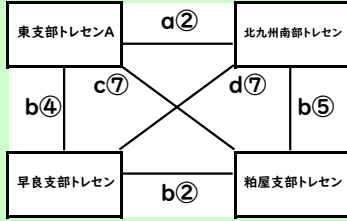

■ 競技規則 及び 試合方法 他

- ⚽ チーム選手16名、チームスタッフ2名以内とする。但し、県トレセン選手の出場は不可とする。
- ⚽ 競技規則は、本年度の(財)日本サッカー協会競技規則による。
- ⚽ 競技時間は、15分-5分-15分とし 前後半で選手を総入れ替えするものとする。
- ⚽ 1日目 … 参加チームを4グループに分けて、グループリーグ(総当たり)を行う。
2日目 … グループリーグの結果を基に順位決定パートを行い、順位を決定する。
(上位 及び 中位パート … トーナメント ・ 下位パート … △リーグ)
- ⚽ リーグ戦の順位は、勝点 [勝3 ・ 分1 ・ 負0] → 当該チームの勝敗 → 得失点 → 総得点 → 抽選の順で決定する。
- ⚽ 上位 及び 中位パートにおいて時間内に勝敗が決定しない場合は、PK戦にて決定する。
- ⚽ 優勝決定戦は、10分(前半5分・後半5分)の延長戦を行い、それでも決しない場合はPK戦にて勝敗を決定する。

【 予選グループA 】

グループA	筑紫支部	東支部B	南支部	北九州北部	勝	分	負	勝点	得点	失点	点差	順位
筑紫支部	-	-	-									位
東支部B	-	-	-									位
南支部	-	-	-									位
北九州北部	-	-	-									位

【 予選グループB 】

グループB	東支部A	北九州南部	早良支部	粕屋支部	勝	分	負	勝点	得点	失点	点差	順位
東支部A	-	-	-									位
北九州南部	-	-	-									位
早良支部	-	-	-									位
粕屋支部	-	-	-									位