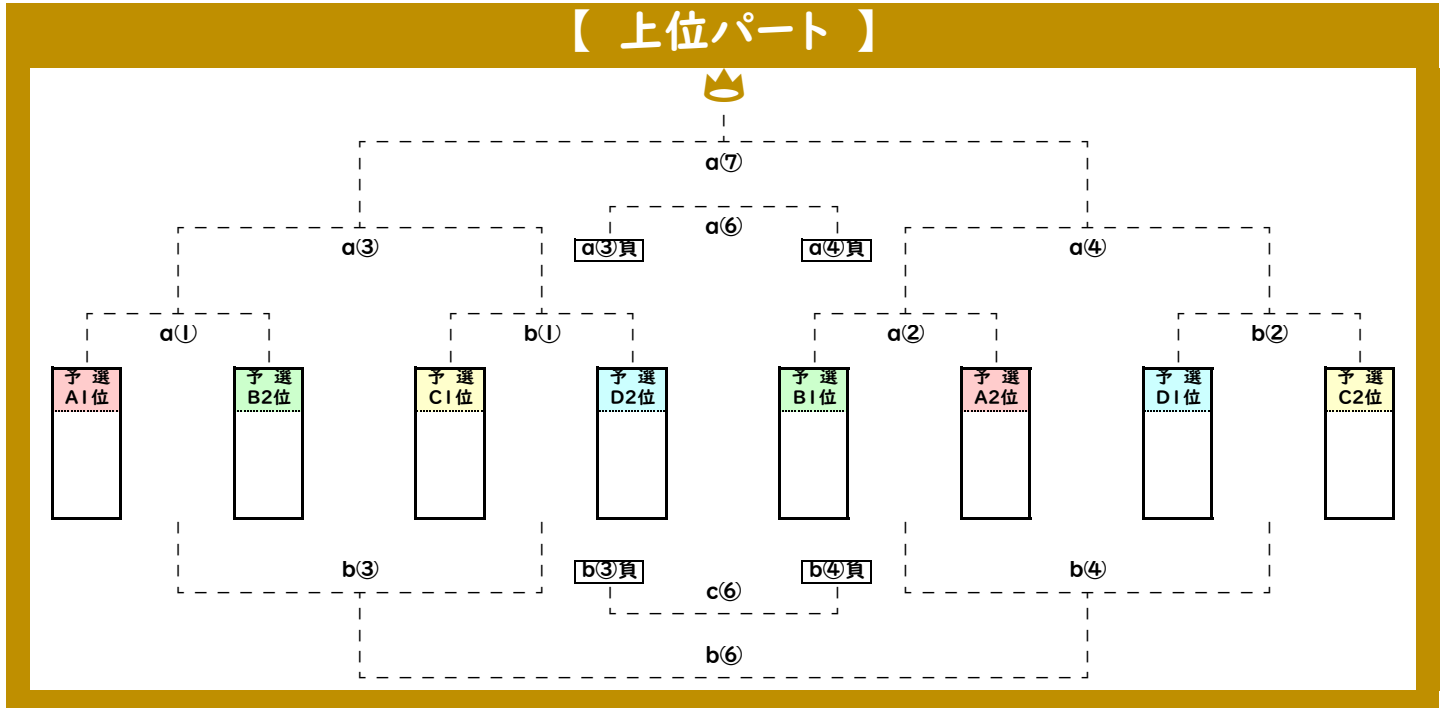

🏆 ジェイコム九州杯2022 ジュニアサッカー大会 [2日目] 🏆

【 下位パート 】

下位パート	A4位	B4位	C4位	勝	分	負	勝点	得点	失点	点差	順位
予選A4位		-	-								位
予選B4位	-		-								位
予選C4位	-	-									位

大会2日目	aコート(芝)	bコート(芝)	cコート(クレー)	dコート(クレー)
① 09:00	【 上位パート 1回戦 】 -	【 上位パート 1回戦 】 -	【 中位パート 1回戦 】 -	【 下位パート 】 -
② 09:50	予選A1位 [予選A2位] 予選B2位 【 上位パート 1回戦 】	予選C1位 [予選C2位] 予選D2位 【 上位パート 1回戦 】	予選A3位 [予選D3位] 予選B3位 【 中位パート 1回戦 】	予選A4位 [相互] 予選B4位
③ 10:40	予選B1位 [a1負] 予選A2位 【 上位パート 準決勝 】	予選D1位 [b1負] 予選C2位 【 上位パート 敗者戦 】	予選C3位 [c1負] 予選D3位 【 中位パート 3位決定戦 】	【 下位パート 】 予選B4位 [相互] 予選C4位
④ 11:30	a1勝 [a2負] b1勝 【 上位パート 準決勝 】	a1負 [b2負] b1負 【 上位パート 敗者戦 】	-	-
⑤ 12:20	a2勝 [a3負] b2勝 【 中位パート 決勝戦 】	a2負 [b3負] b2負 【 上位パート 5位決定戦 】	c1勝 [a4負] c2勝 【 中位パート 3位決定戦 】	【 下位パート 】 予選C4位 [相互] 予選A4位
⑥ 13:10	予選B1位 [a1負] 予選A2位 【 上位パート 3位決定戦 】	予選D1位 [b1負] 予選C2位 【 上位パート 5位決定戦 】	予選C3位 [c1負] 予選D3位 【 上位パート 順位決定戦 】	-
⑦ 14:00	a3勝 [本部] a4勝 【 上位パート 優勝決定戦 】	b3勝 [a5勝] b4勝	b3負 [c5負] b4負	-