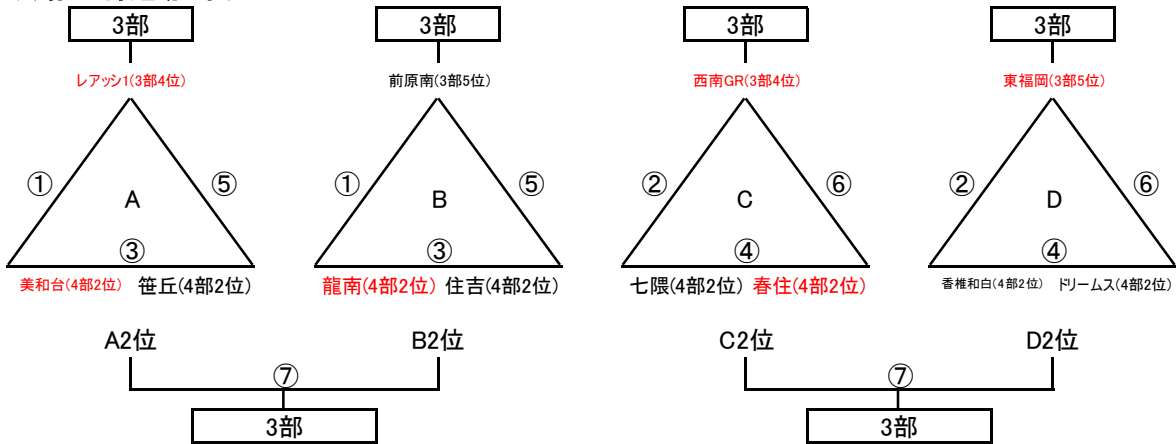

- ・勝利チームがU-12リーグ1部所属、敗退チームが2部所属となる。
- ・40分ゲーム(20分ハーフ)とする。
- ・同点の場合はPK戦で勝敗を決定する。

【2-3部入替戦】

会場: 雁の巣レクリエーションセンター D-2

キックオフ	対戦チーム		審判
9:30	TIPS M(2部5位)	2-3 ZYG(3部1位)	わかばB
10:30	カメラB(2部5位)	1-1(PK4-5) 香椎東(3部1位)	サルツ
11:30	FOREST(2部4位)	2-1 わかばB(3部2位)	ZYG
12:30	西南野芥(2部4位)	0-2 サルツ(3部2位)	香椎東

- ・勝利チームがU-12リーグ2部所属、敗退チームが3部所属となる。
- ・40分ゲーム(20分ハーフ)とする。
- ・同点の場合はPK戦で勝敗を決定する。

【3-4部入替戦】

会場: 西部運動公園

西部-1

西部-2

	キックオフ	パート	対戦チーム			審判	キックオフ	パート	対戦チーム			審判
①	9:30	A	レアッシ	2-3	美和台	春住	9:30	B	前原南	0-1	龍南	ドリームス
②	10:20	C	西南GR	2-1	七隈	笹丘	10:20	D	東福岡	5-0	香椎和白	住吉
③	11:10	A	美和台	7-0	笹丘	西南GR	11:10	B	龍南	3-0	住吉	東福岡
④	12:00	C	七隈	2-5	春住	レアッシ	12:00	D	香椎和白	1-1	ドリームス	前原南
⑤	12:50	A	レアッシ	7-0	笹丘	七隈	12:50	B	前原南	0-2	住吉	香椎和白
⑥	13:40	C	西南GR	2-0	春住	美和台	13:40	D	東福岡	4-1	ドリームス	龍南
-	14:30	空き					14:30	空き				
⑦	15:20	決定戦	レアッシ	5-0	住吉	D3位	15:20	決定戦	春住	4-2	ドリームス	B3位

- ・全12チームのうち6チームがU-12リーグ3部所属となる。
- ・各パート1位は、U-12リーグ3部所属となる。(計4チーム)
- ・各パート2位は、他パート2位のチームと決定戦を行い、勝利したチームが3部所属となる。(計2チーム)
- ・予選は40分ゲーム(20分ハーフ)、2位同士の決定戦は30分ゲーム(15分ハーフ)とする。
- ・パートの順位は①勝ち点(勝ち3、引き分け1、負け0)②当該間成績③得失点差④総得点⑤PK戦の順で決定する。3チーム並んだ場合は抽選とする。決定戦で同点の場合はPK戦とする。