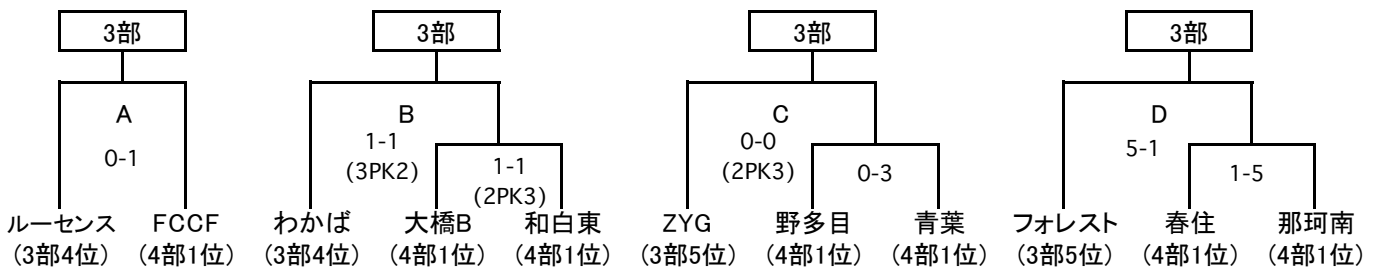

2023年度 福岡地区リーグU-11 中間入替戦

福岡県サッカー協会ジュニア委員会 福岡地区競技部

日時: 11月23日(祝)

会場: 雁の巣レクリエーションセンターD&その他コート

【1-2部入替戦】

雁の巣レクリエーションセンター その他コート1

キックオフ	対戦チーム			審判
9:30	福岡西N(1部4位)	0 - 2	カメラア(2部2位)	美和台
10:30	レアッシ(1部5位)	2 (3PK4) 2	東福岡(2部1位)	カメラア
11:30	千早(1部5位)	1 - 2	美和台(2部1位)	東福岡
※日程未定※	アレシオ(1部4位)	25日開催	MARS(2部2位)	未定

- ・勝利チームが後期1部所属、敗退チームが後期2部所属となる。
- ・20分ハーフの40分ゲームとする。
- ・同点の場合はPK戦で勝敗を決定する。

【2-3部入替戦】

雁の巣レクリエーションセンター その他コート2

キックオフ	対戦チーム			審判
9:30	西南野芥(2部4位)	0 (2PK0) 0	ルーザ(3部2位)	TIPS
10:30	龍南(2部4位)	3 - 0	TIPS(3部2位)	ルーザ
11:30	住吉(2部5位)	0 - 1	壱岐(3部1位)	西南
12:30	弥生(2部5位)	0 - 2	西南(3部1位)	壱岐

- ・勝利チームが後期2部所属、敗退チームが後期3部所属となる。
- ・20分ハーフの40分ゲームとする。
- ・同点の場合はPK戦で勝敗を決定する。

【3-4部入替戦】

雁の巣レクリエーションセンター D-1

雁の巣レクリエーションセンター D-2

キックオフ	パート	対戦チーム			審判	キックオフ	パート	対戦チーム			審判
9:30		-				9:30	B①	大橋B	0-0 (2PK3)	和白東	那珂南
10:30	C①	野多目	0-3	青葉	大橋B	10:30	D①	春住	1-5	那珂南	和白東
11:30		-				11:30		-			
12:30	A	ルーセンス	0-1	FCCF	C①勝	12:30	B②	わかば	1-1 (3PK2)	B①勝	春住
13:30	C②	ZYG	0-0 (2PK3)	C①勝	FCCF	13:30	D②	フォレスト	5-1	D①勝	C①負
		-						-			

- ・各パートの上位1チームが後期3部リーグ所属となる。
- ・20分ハーフの40分ゲームとする。
- ・同点の場合はPK戦で勝敗を決定する。