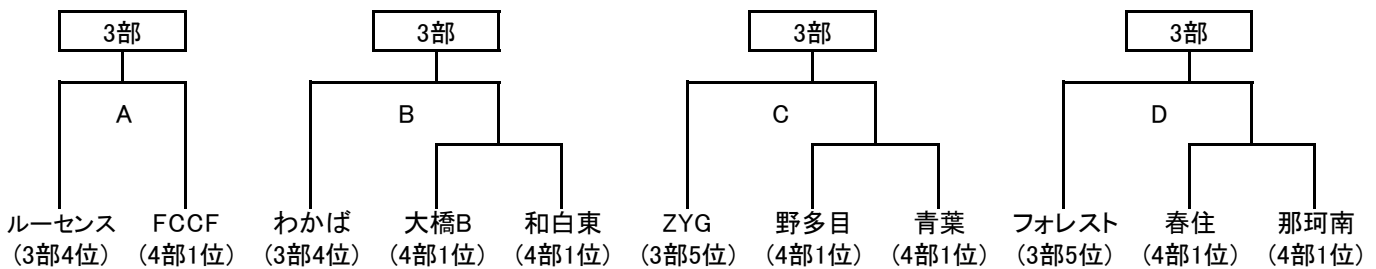

2023年度 福岡地区リーグU-11 中間入替戦

福岡県サッカー協会ジュニア委員会 福岡地区競技部

日時: 11月23日(祝)

会場: 雁の巣レクリエーションセンターD&その他コート

【1-2部入替戦】

雁の巣レクリエーションセンター その他コート1

キックオフ	対戦チーム		審判
9:30	福岡西N(1部4位)	- カメリア(2部2位)	美和台
10:30	レアッシ(1部5位)	- 東福岡(2部1位)	カメリア
11:30	千早(1部5位)	- 美和台(2部1位)	東福岡
※日程未定※	アレスオ(1部4位)	- MARS(2部2位)	未定

- ・勝利チームが後期1部所属、敗退チームが後期2部所属となる。
- ・20分ハーフの40分ゲームとする。
- ・同点の場合はPK戦で勝敗を決定する。

【2-3部入替戦】

雁の巣レクリエーションセンター その他コート2

キックオフ	対戦チーム		審判
9:30	西南野芥(2部4位)	- ルーザ(3部2位)	TIPS
10:30	龍南(2部4位)	- TIPS(3部2位)	ルーザ
11:30	住吉(2部5位)	- 壱岐(3部1位)	西南
12:30	弥生(2部5位)	- 西南(3部1位)	壱岐

- ・勝利チームが後期2部所属、敗退チームが後期3部所属となる。
- ・20分ハーフの40分ゲームとする。
- ・同点の場合はPK戦で勝敗を決定する。

【3-4部入替戦】

雁の巣レクリエーションセンター D-1

雁の巣レクリエーションセンター D-2

キックオフ	パート	対戦チーム		審判	キックオフ	パート	対戦チーム		審判
9:30		-			9:30	B①	大橋B	- 和白東	那珂南
10:30	C①	野多目	- 青葉	大橋B	10:30	D①	春住	- 那珂南	和白東
11:30		-			11:30		-		
12:30	A	ルーセンス	- FCCF	C①勝	12:30	B②	わかば	- B①勝	春住
13:30	C②	ZYG	- C①勝	FCCF	13:30	D②	フォレスト	- D①勝	C①負
		-					-		

- ・各パートの上位1チームが後期3部リーグ所属となる。
- ・20分ハーフの40分ゲームとする。
- ・同点の場合はPK戦で勝敗を決定する。